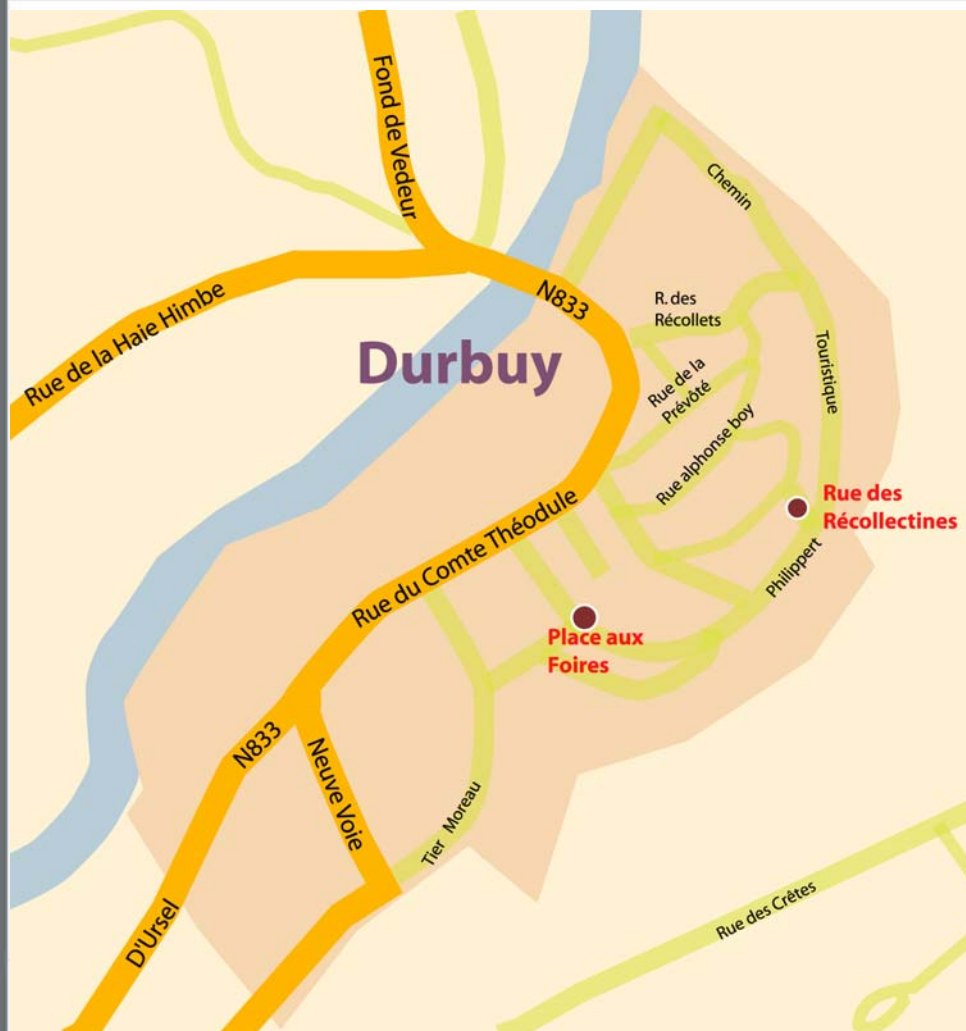

Hotels Location

Hôtel Victoria

Rue des Récollectines, 4
+32 86 21 23 00

Hôtel La Calèche

Place aux Foires, 15
+32 86 21 32 70

Royal Syndicat d'Initiatives de Barvaux

Parc Julienas
6940 Barvaux

+32 86 21 11 65